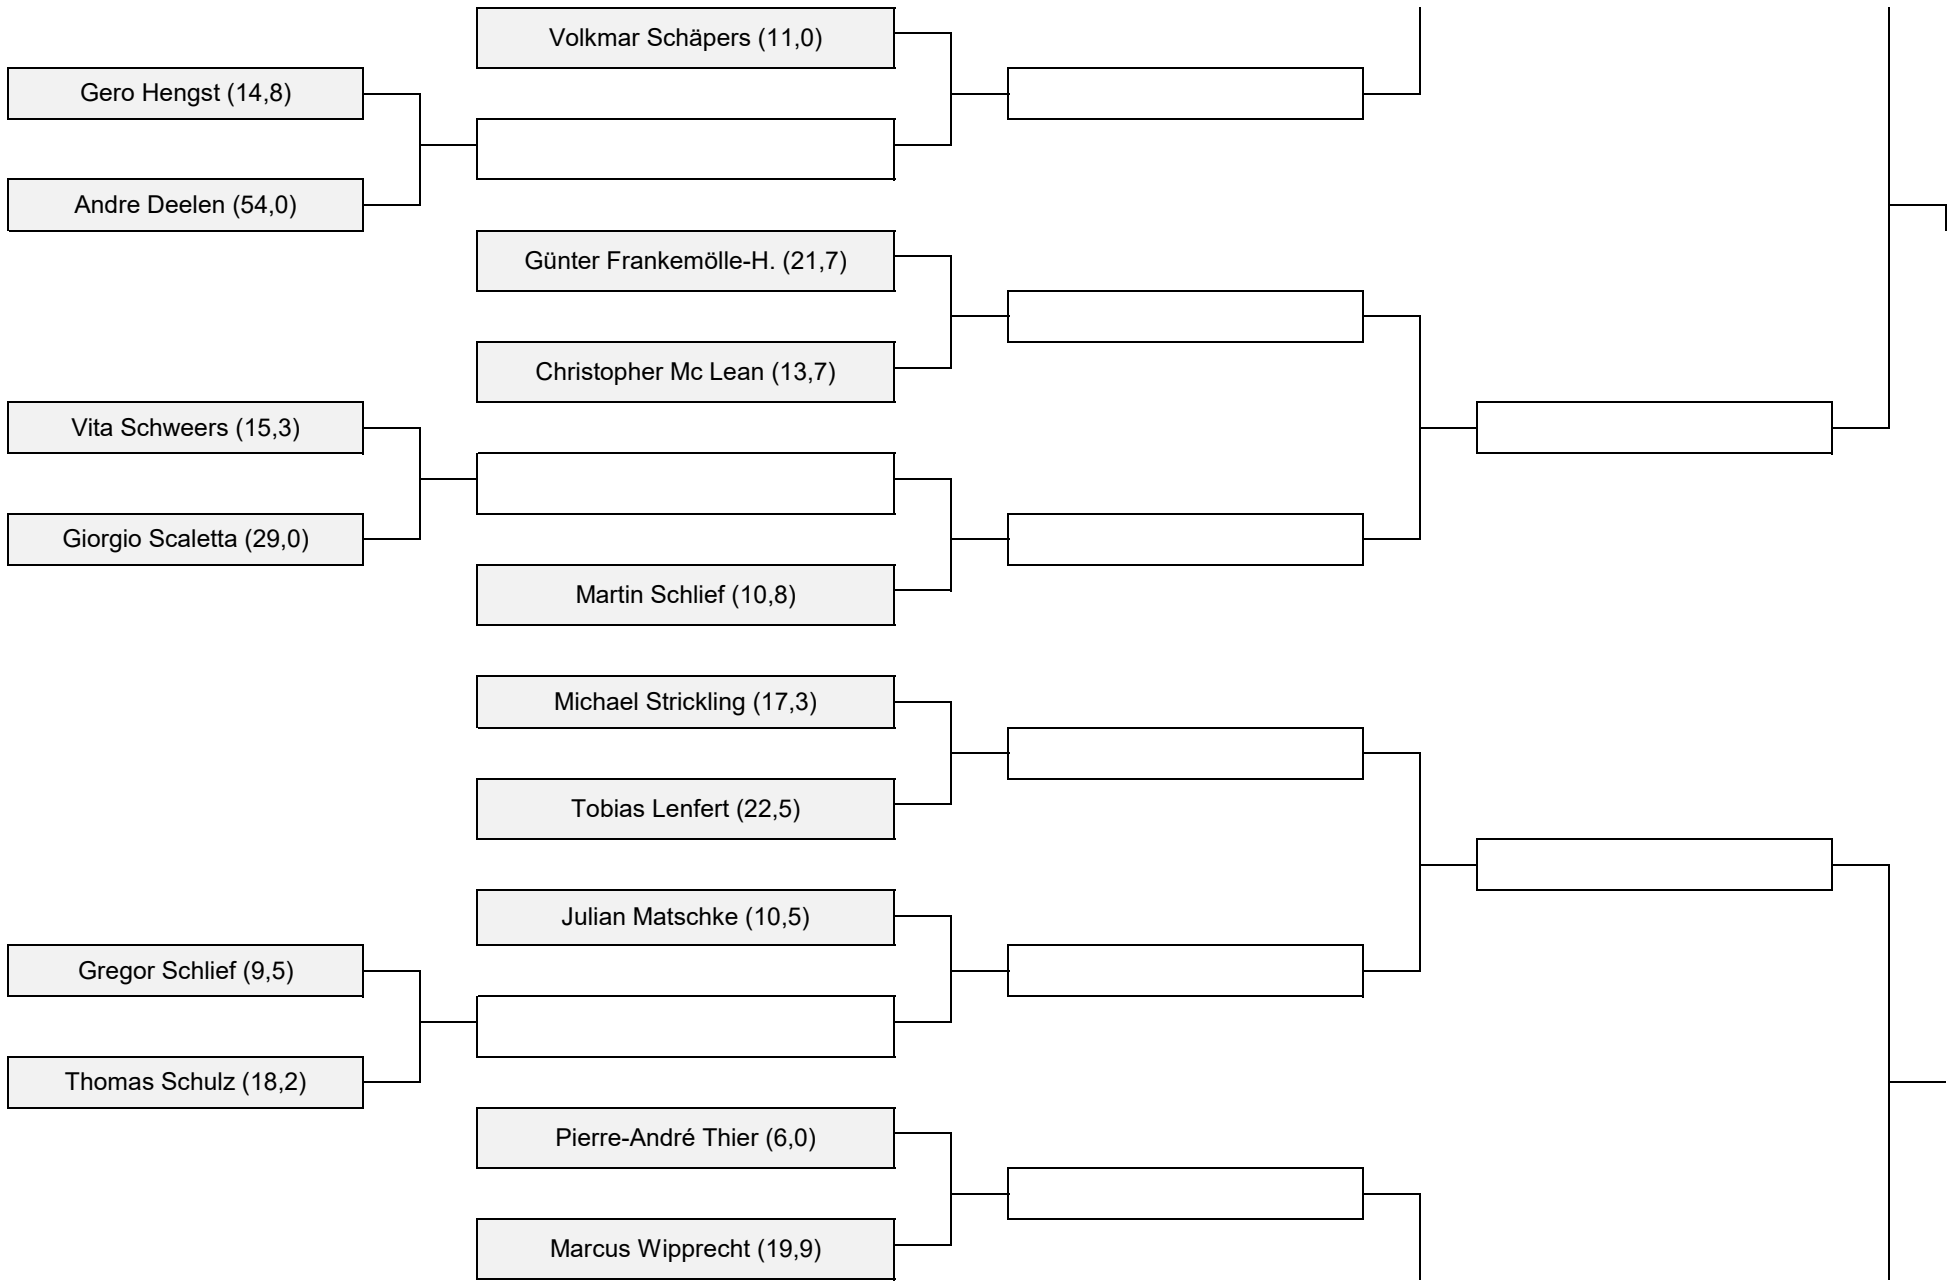

# Matchplay Einzel 2026

Vorrunde bis: 03.05.2026

Runde 1 bis: 24.05.2026

Runde 2 bis: 21.06.2026

Runde 3 bis: 19.07.2026

Runde 4 bis 09.08.2026

Runde 5 bis 28.08.2026

Sieger/-in