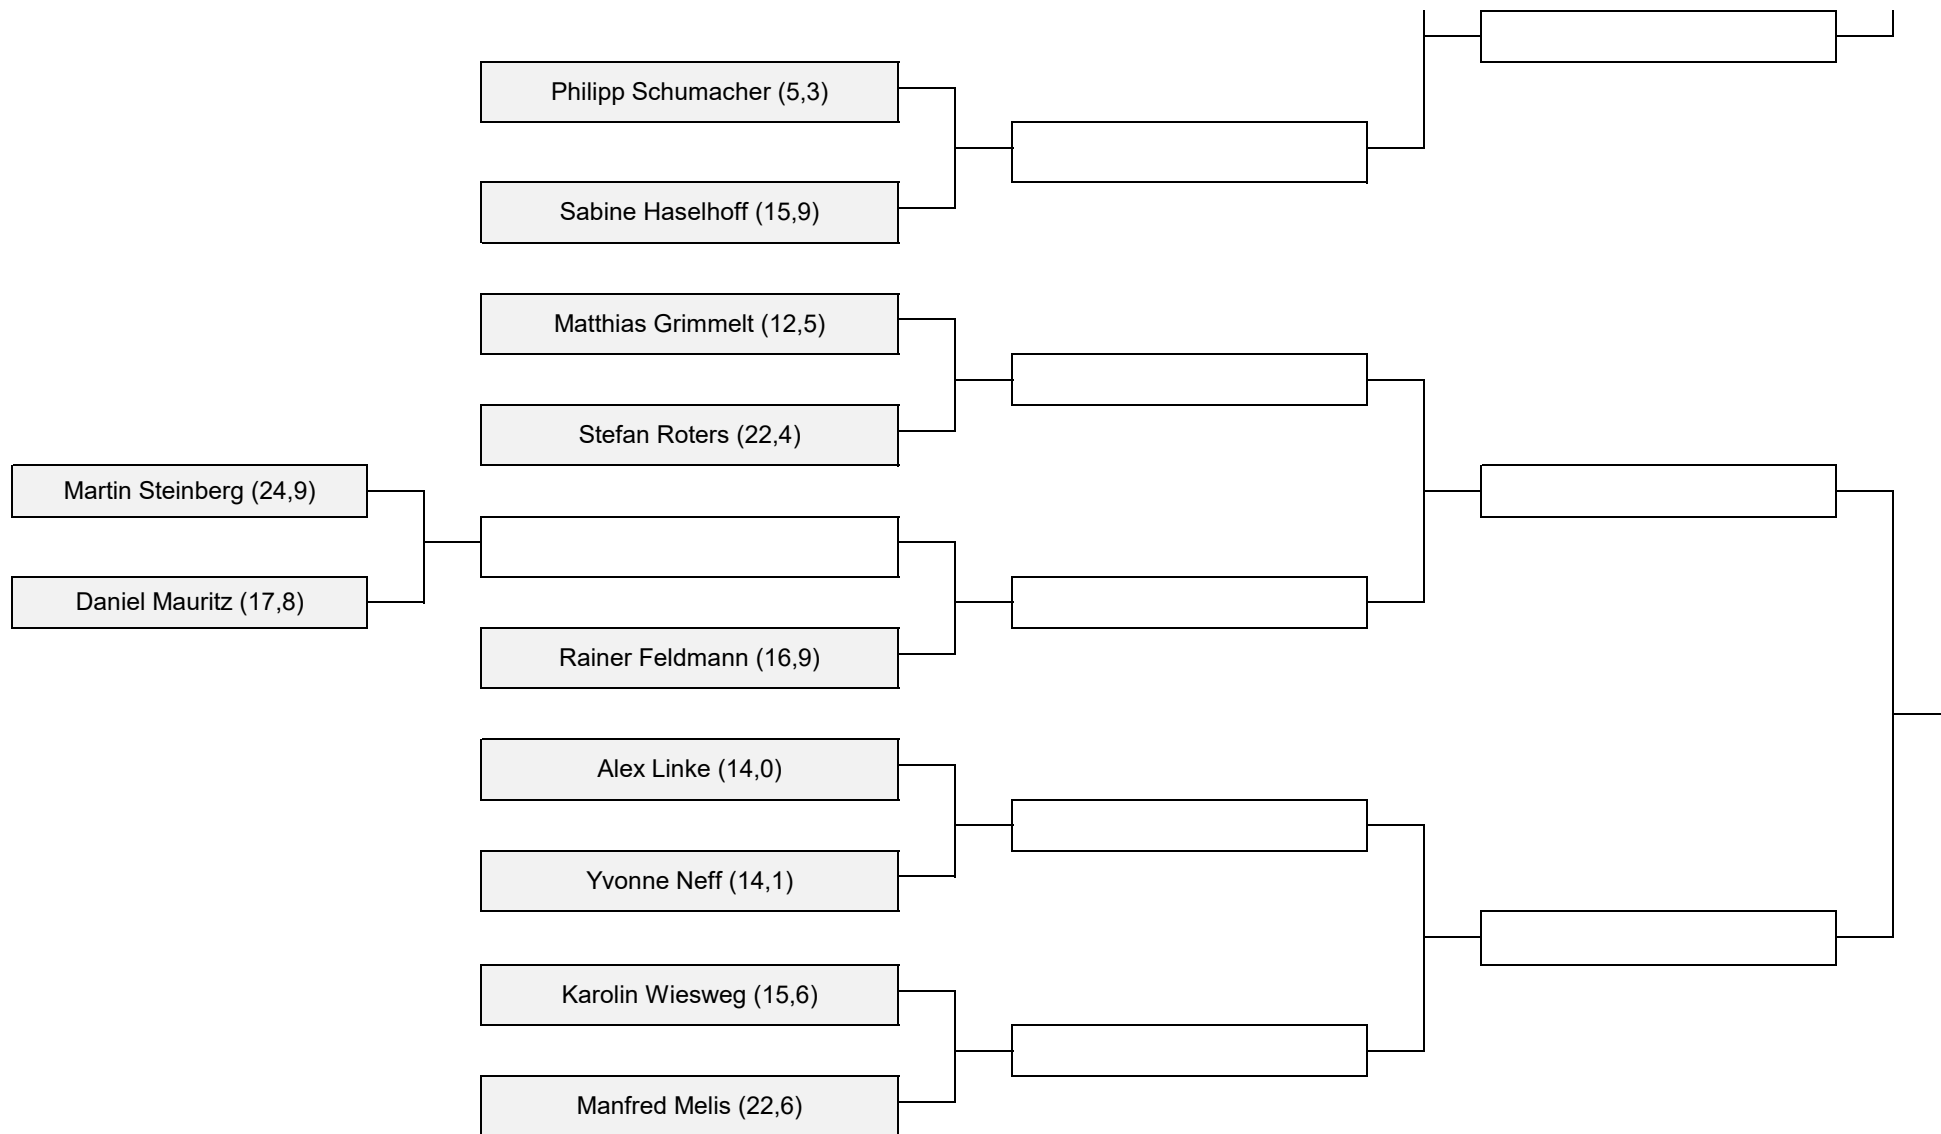

# Matchplay Einzel 2026

Vorrunde bis: 03.05.2026

Runde 1 bis: 24.05.2026

Runde 2 bis: 21.06.2026

Runde 3 bis: 19.07.2026

Runde 4 bis 09.08.2026

Runde 5 bis 28.08.2026

Sieger/-in