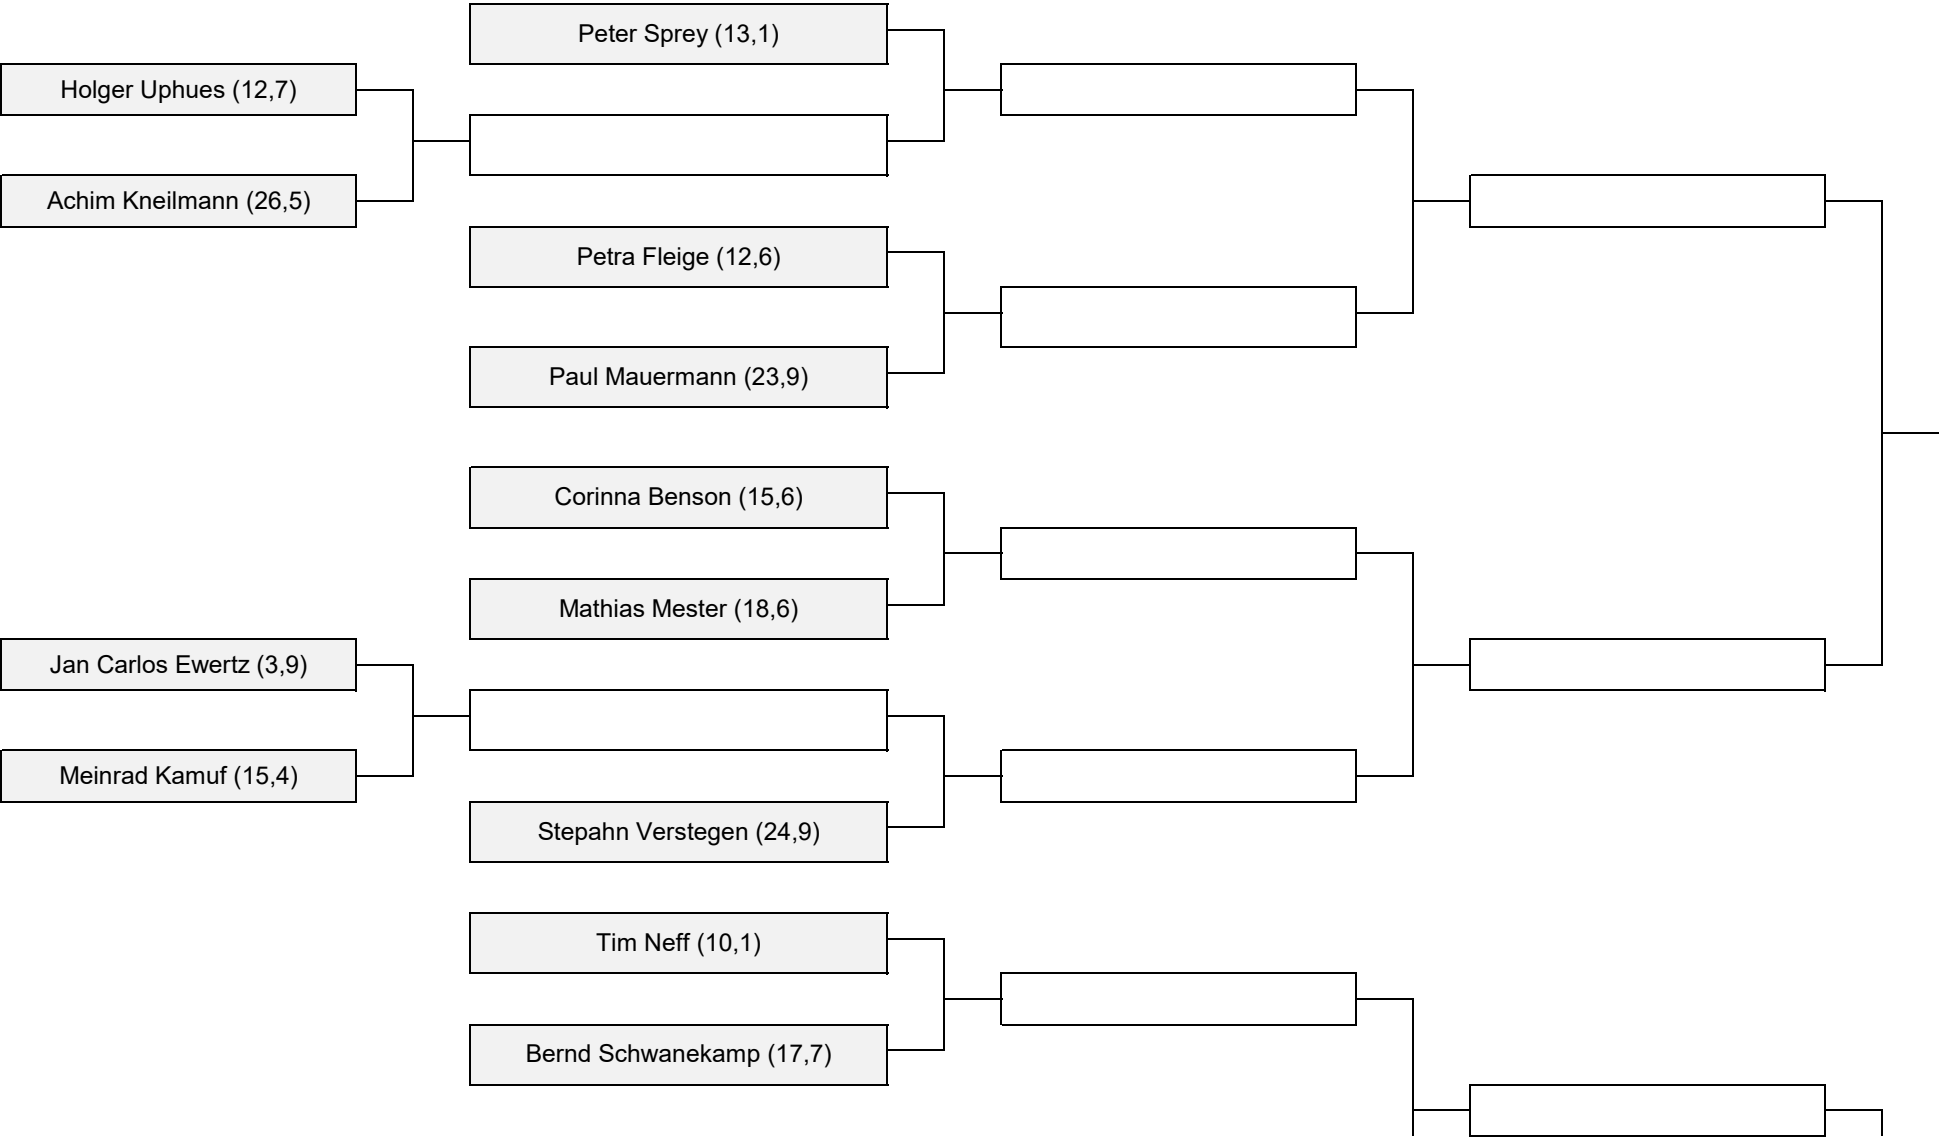

# Matchplay Einzel 2026

Vorrunde bis: 03.05.2026

Runde 1 bis: 24.05.2026

Runde 2 bis: 21.06.2026

Runde 3 bis: 19.07.2026

Runde 4 bis 09.08.2026

Runde 5 bis 28.08.2026

Sieger/-in