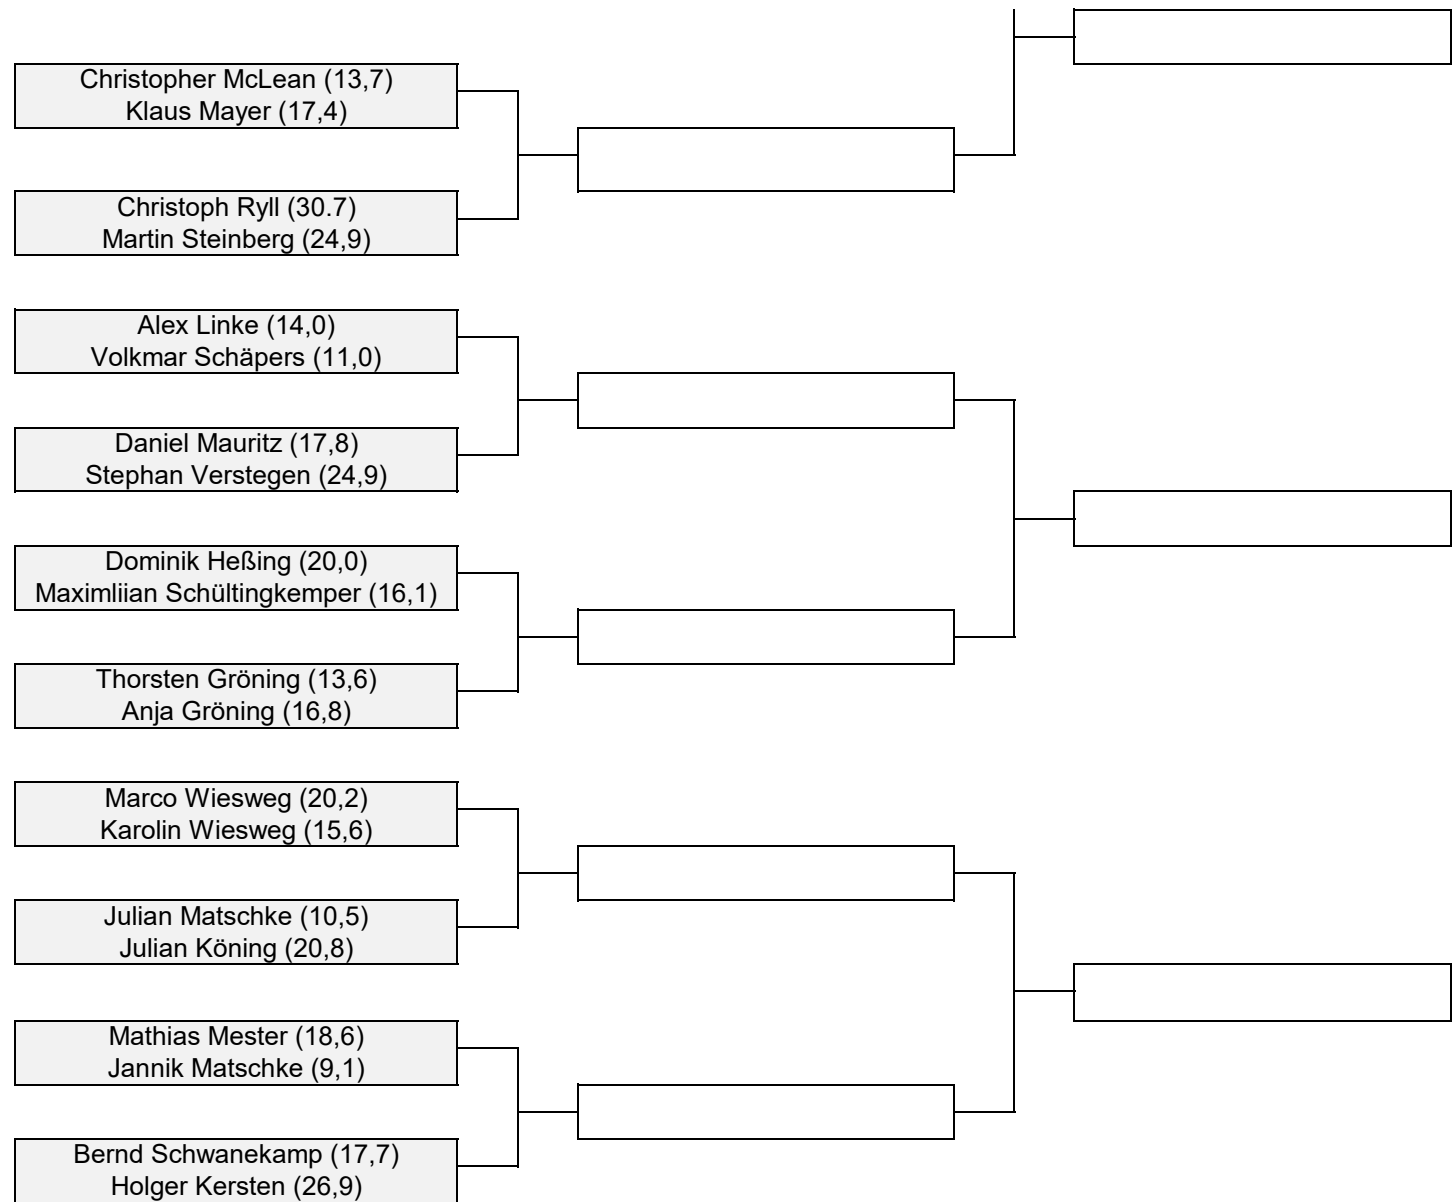

# Matchplay Vierer 2026

Vorrunde bis: 03.05.2026

Runde 1 bis: 24.05.2026

Runde 2 bis: 21.06.2026

Runde 3 bis: 19.07.2026

**Runde 4 bis 09.08.2026**

**Runde 5 bis 28.08.2026**

**Siegerteam**