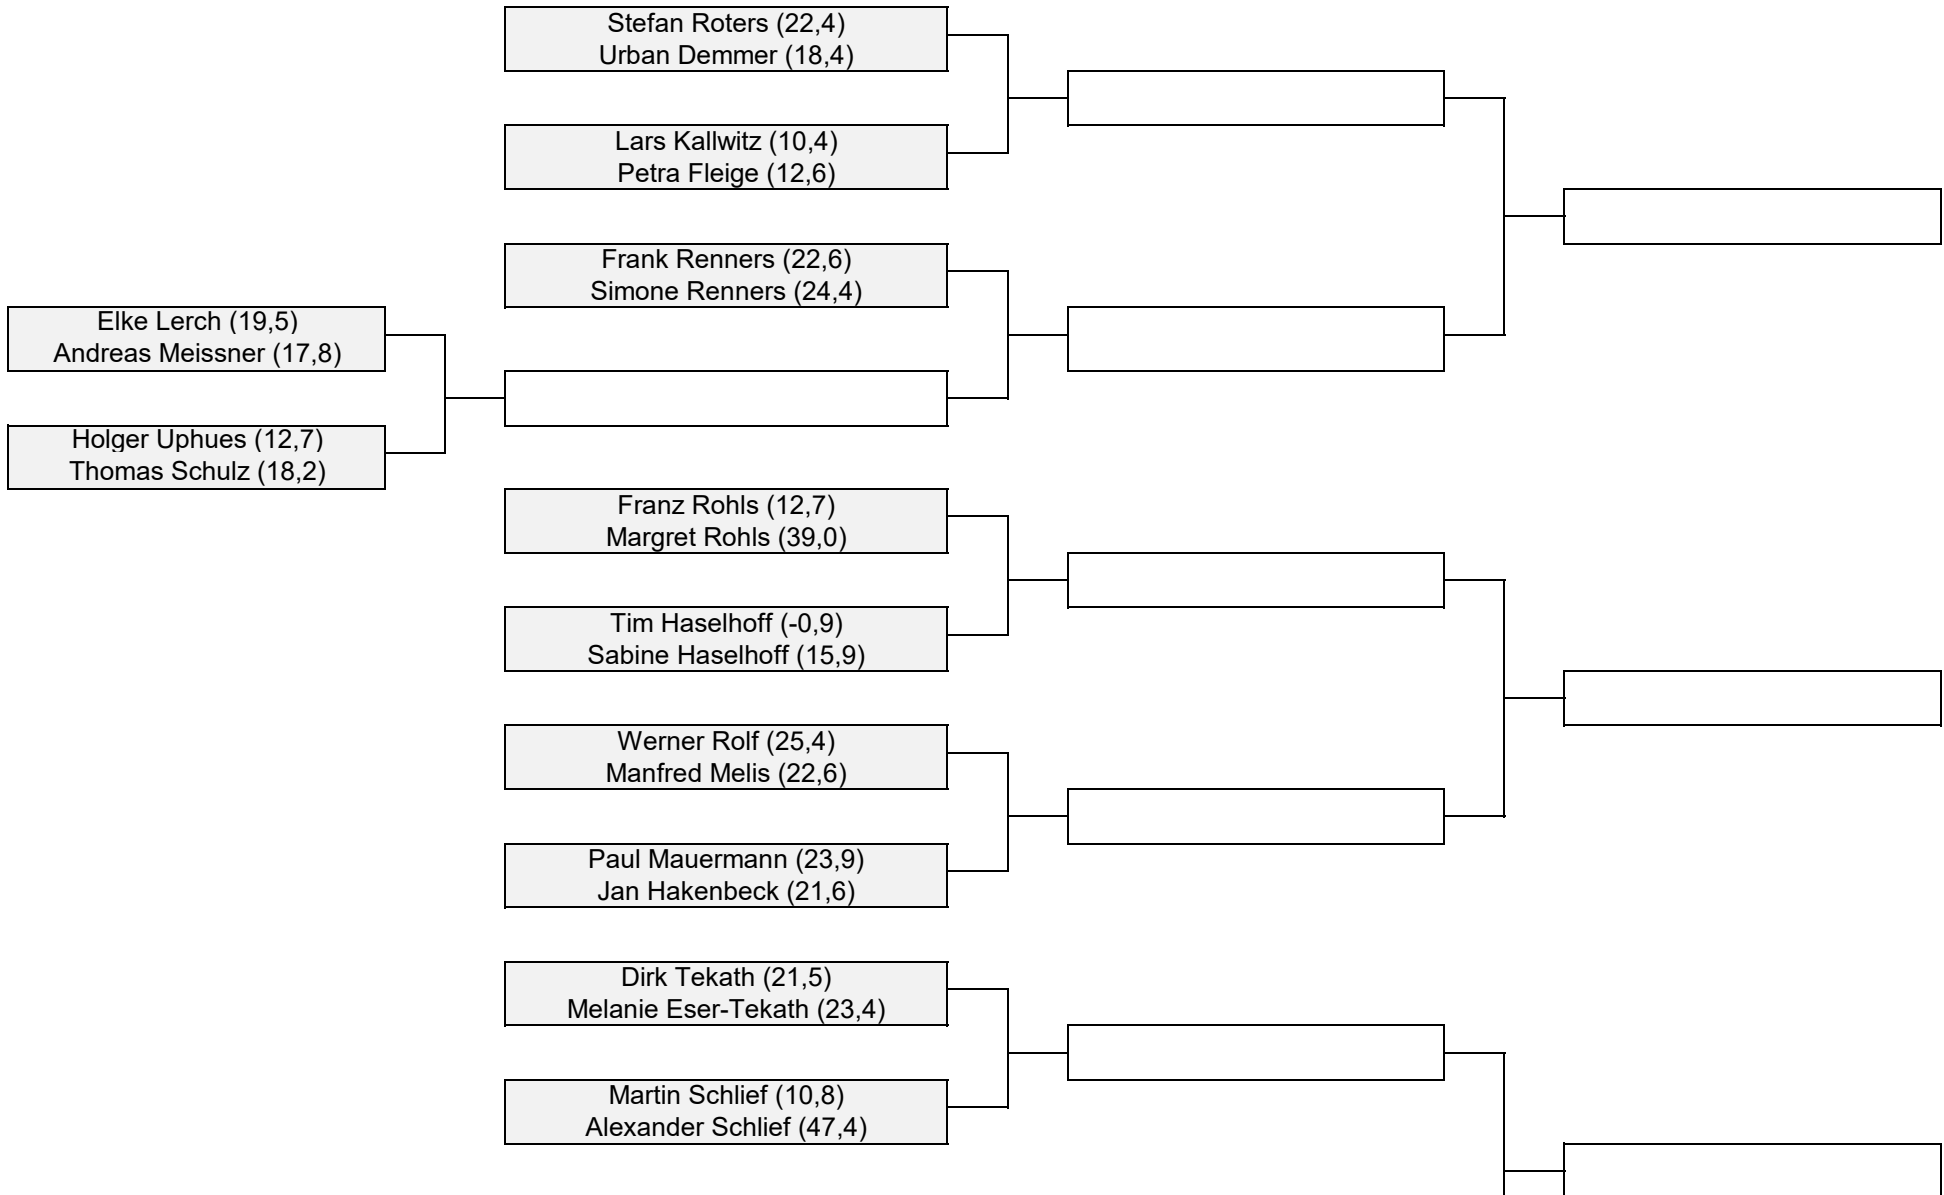

# Matchplay Vierer 2026

Vorrunde bis: 03.05.2026

Runde 1 bis: 24.05.2026

Runde 2 bis: 21.06.2026

Runde 3 bis: 19.07.2026

**Runde 4 bis 09.08.2026**

**Runde 5 bis 28.08.2026**

**Siegerteam**